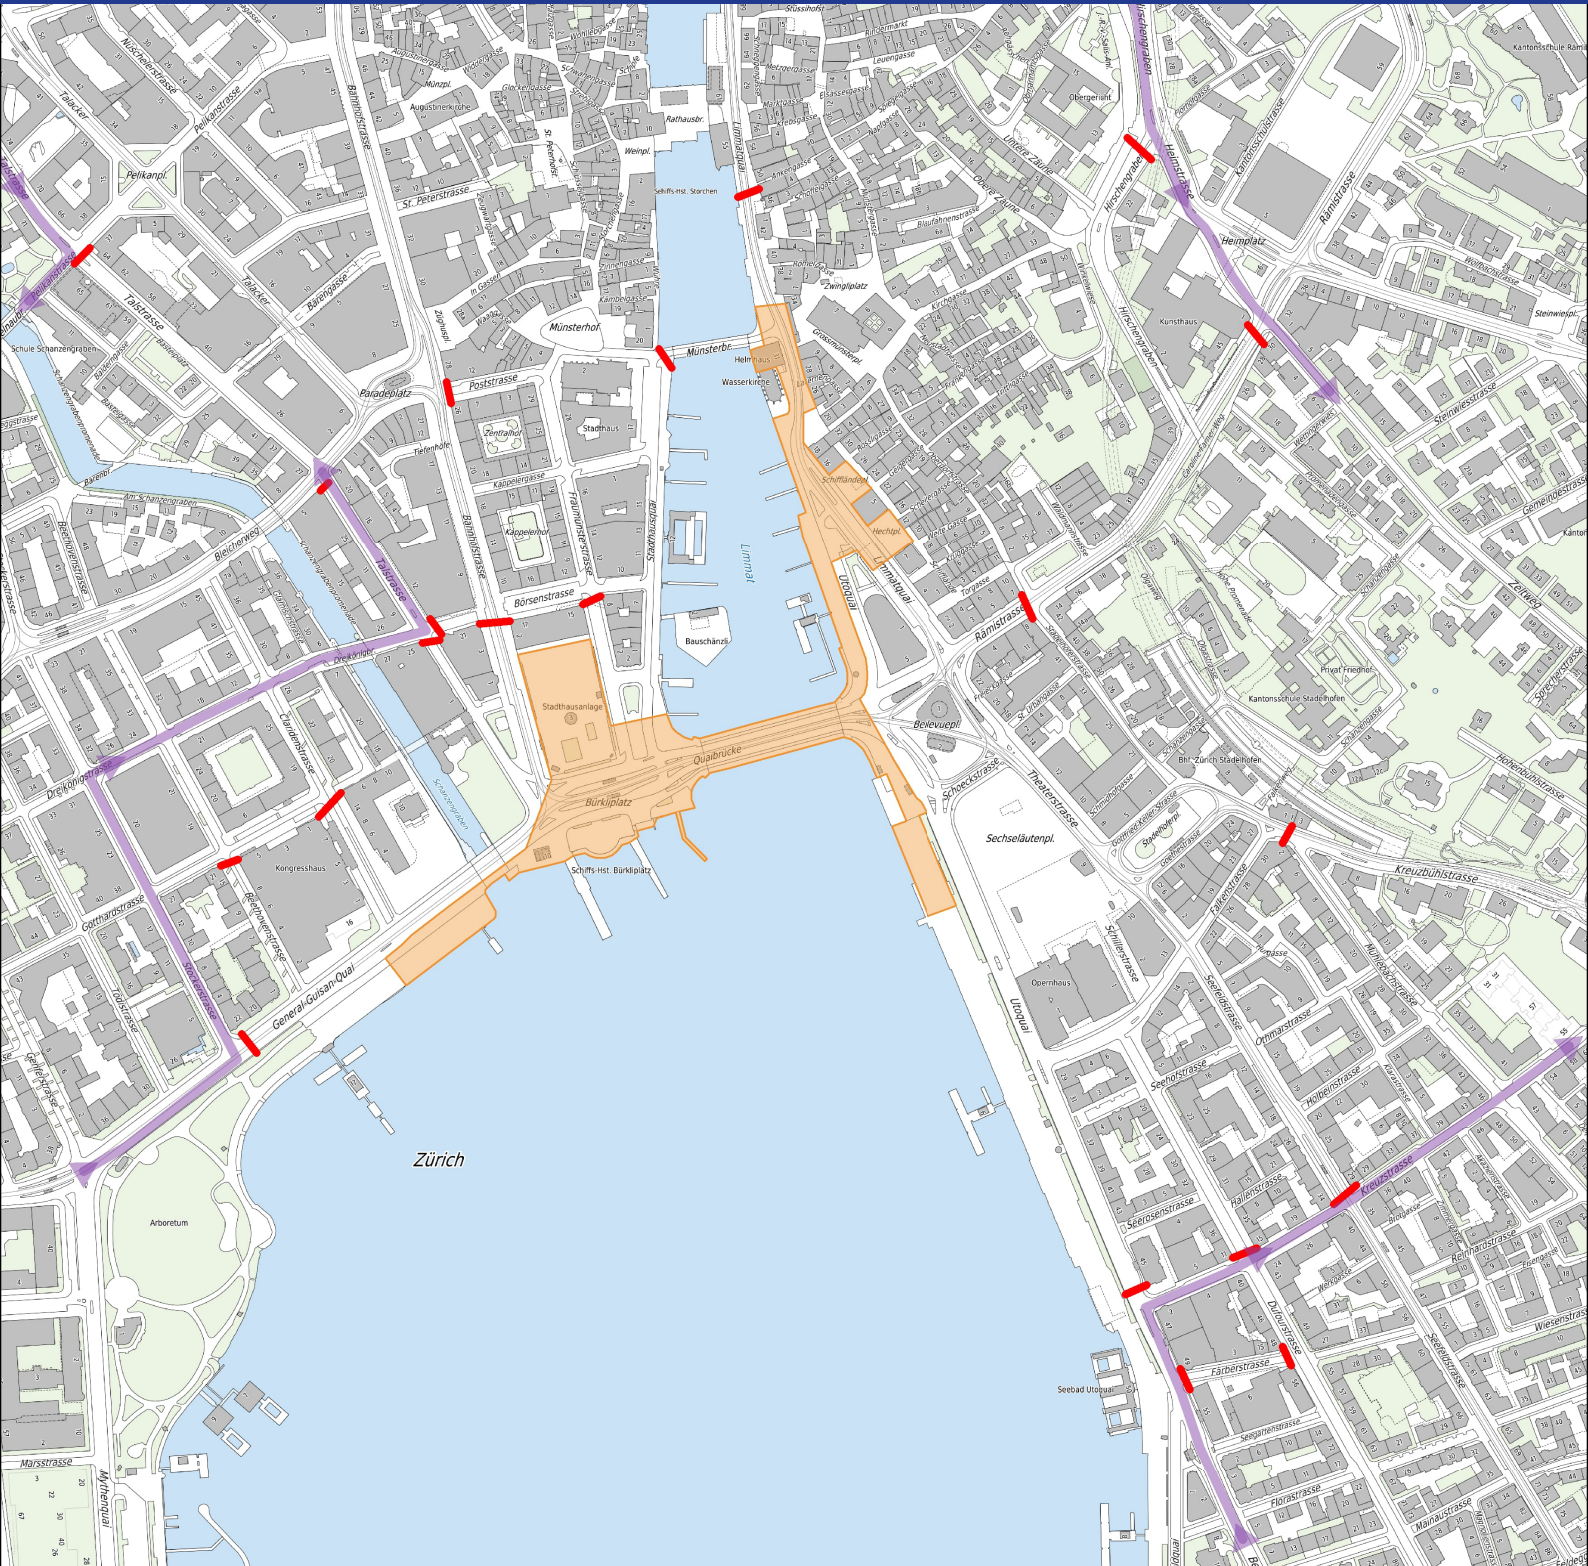

Silvesterzauber

 Festgelände

Verkehrsführung ab 20.00 Uhr bis ca. 06.00 Uhr

 Strassensperre ab 21.00Uhr